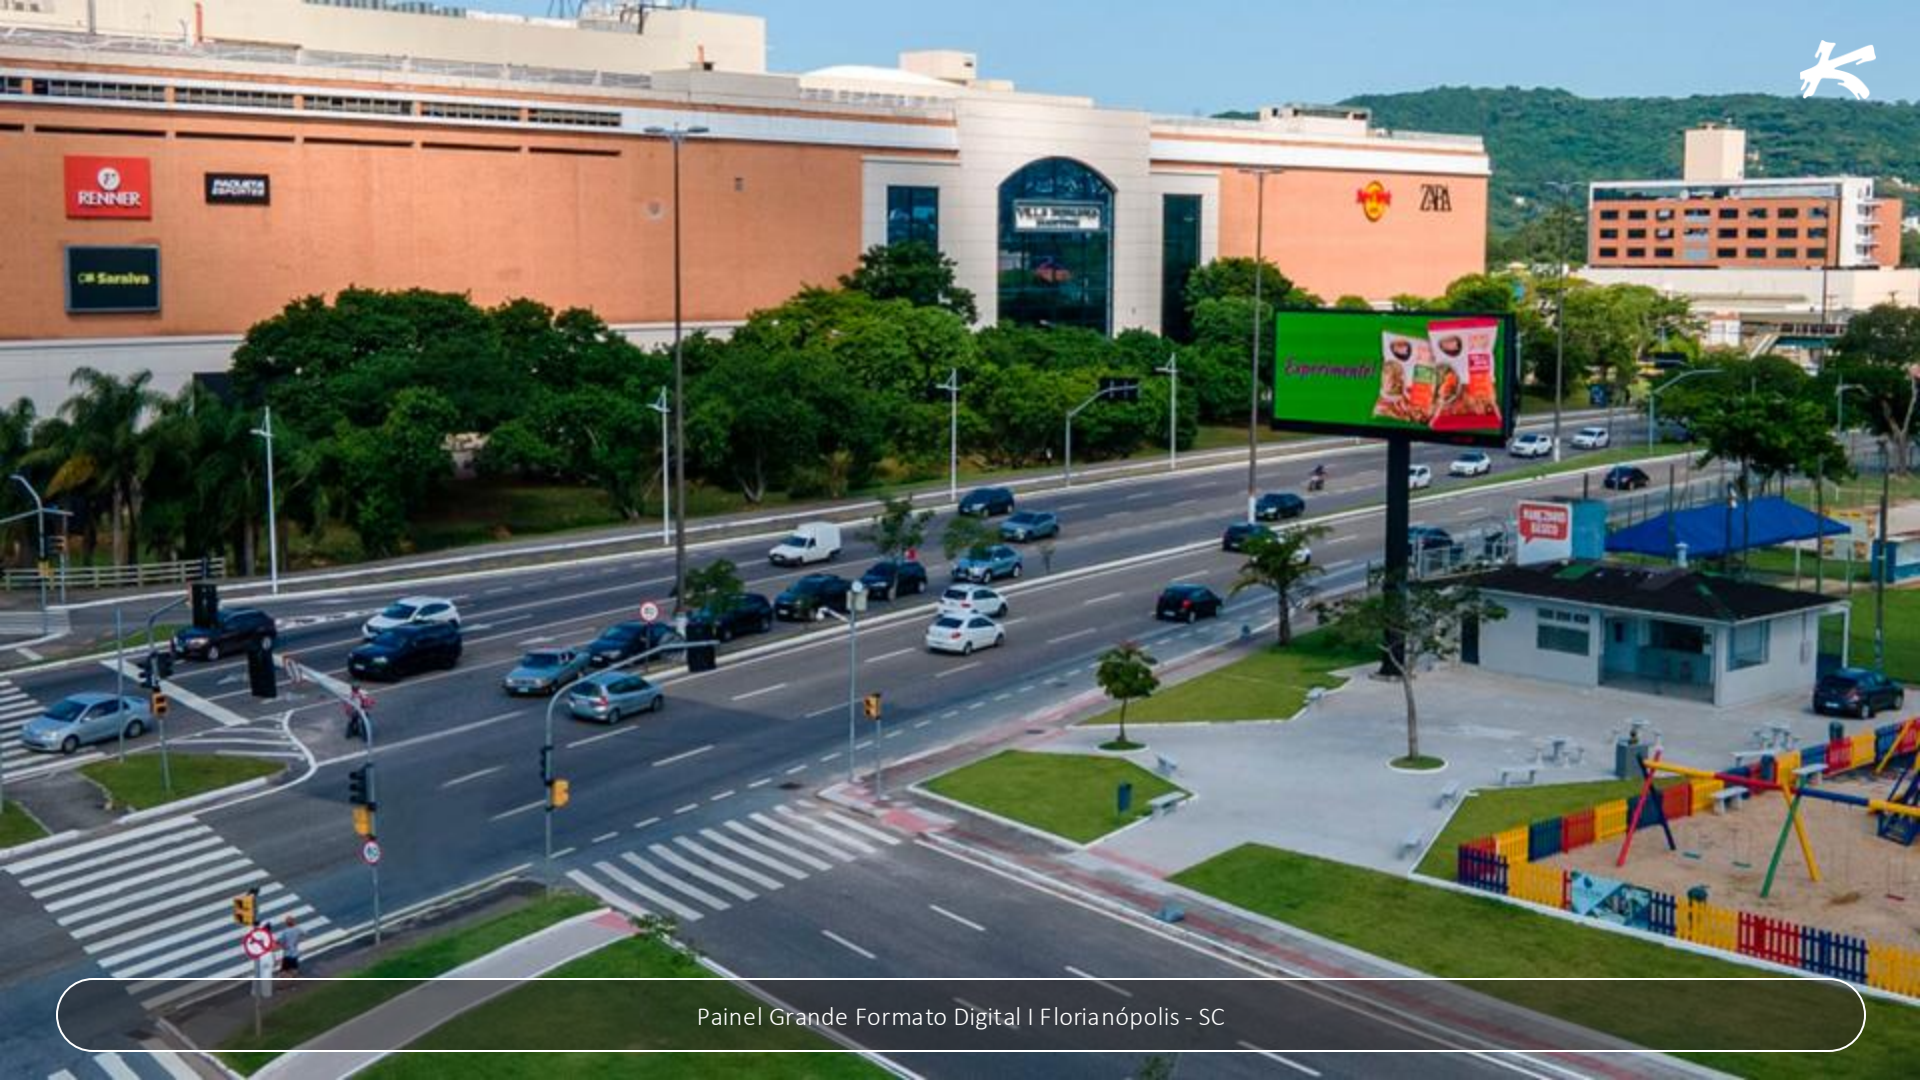

Painel Grande Formato Digital | Florianópolis - SC