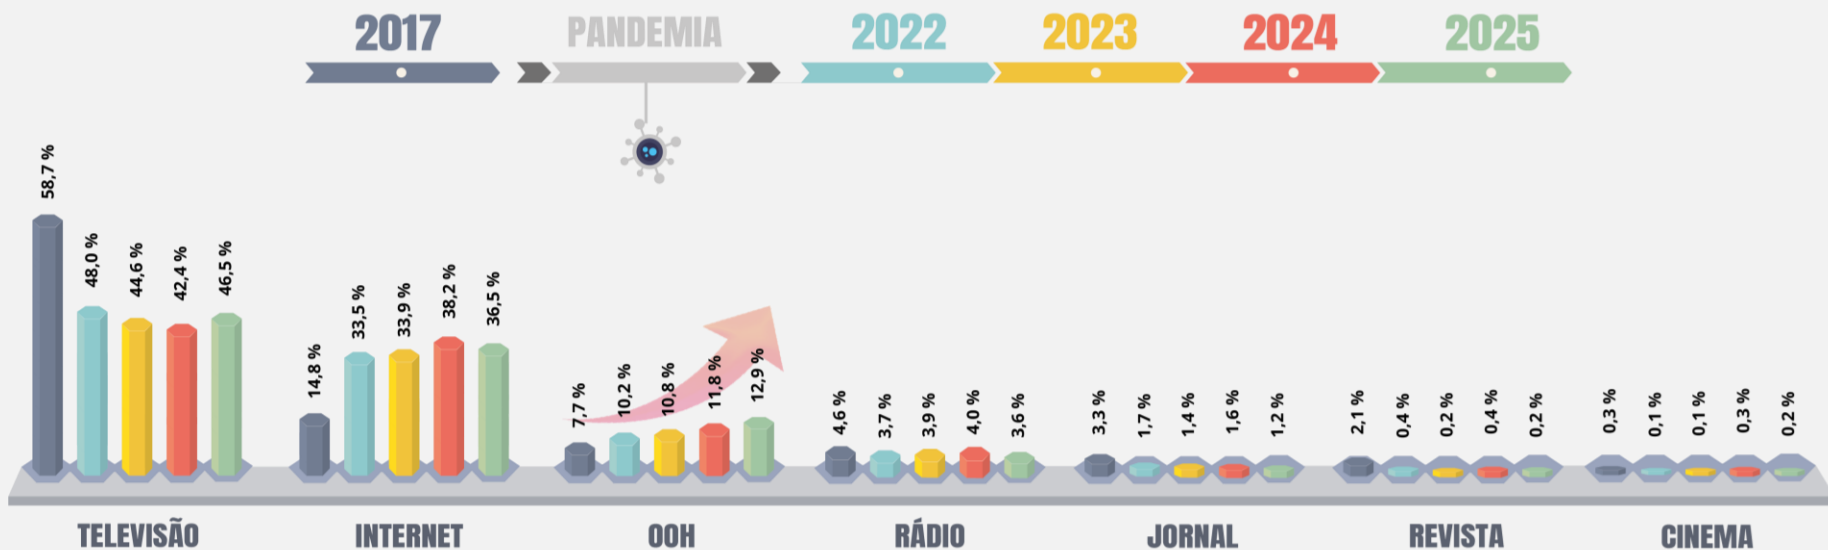

Share dos principais meios

Comparativo de 2017 (Pré pandemia) a 2025* (Janeiro a Julho)

* Fonte: 2017 a 2025 - CENPMeios