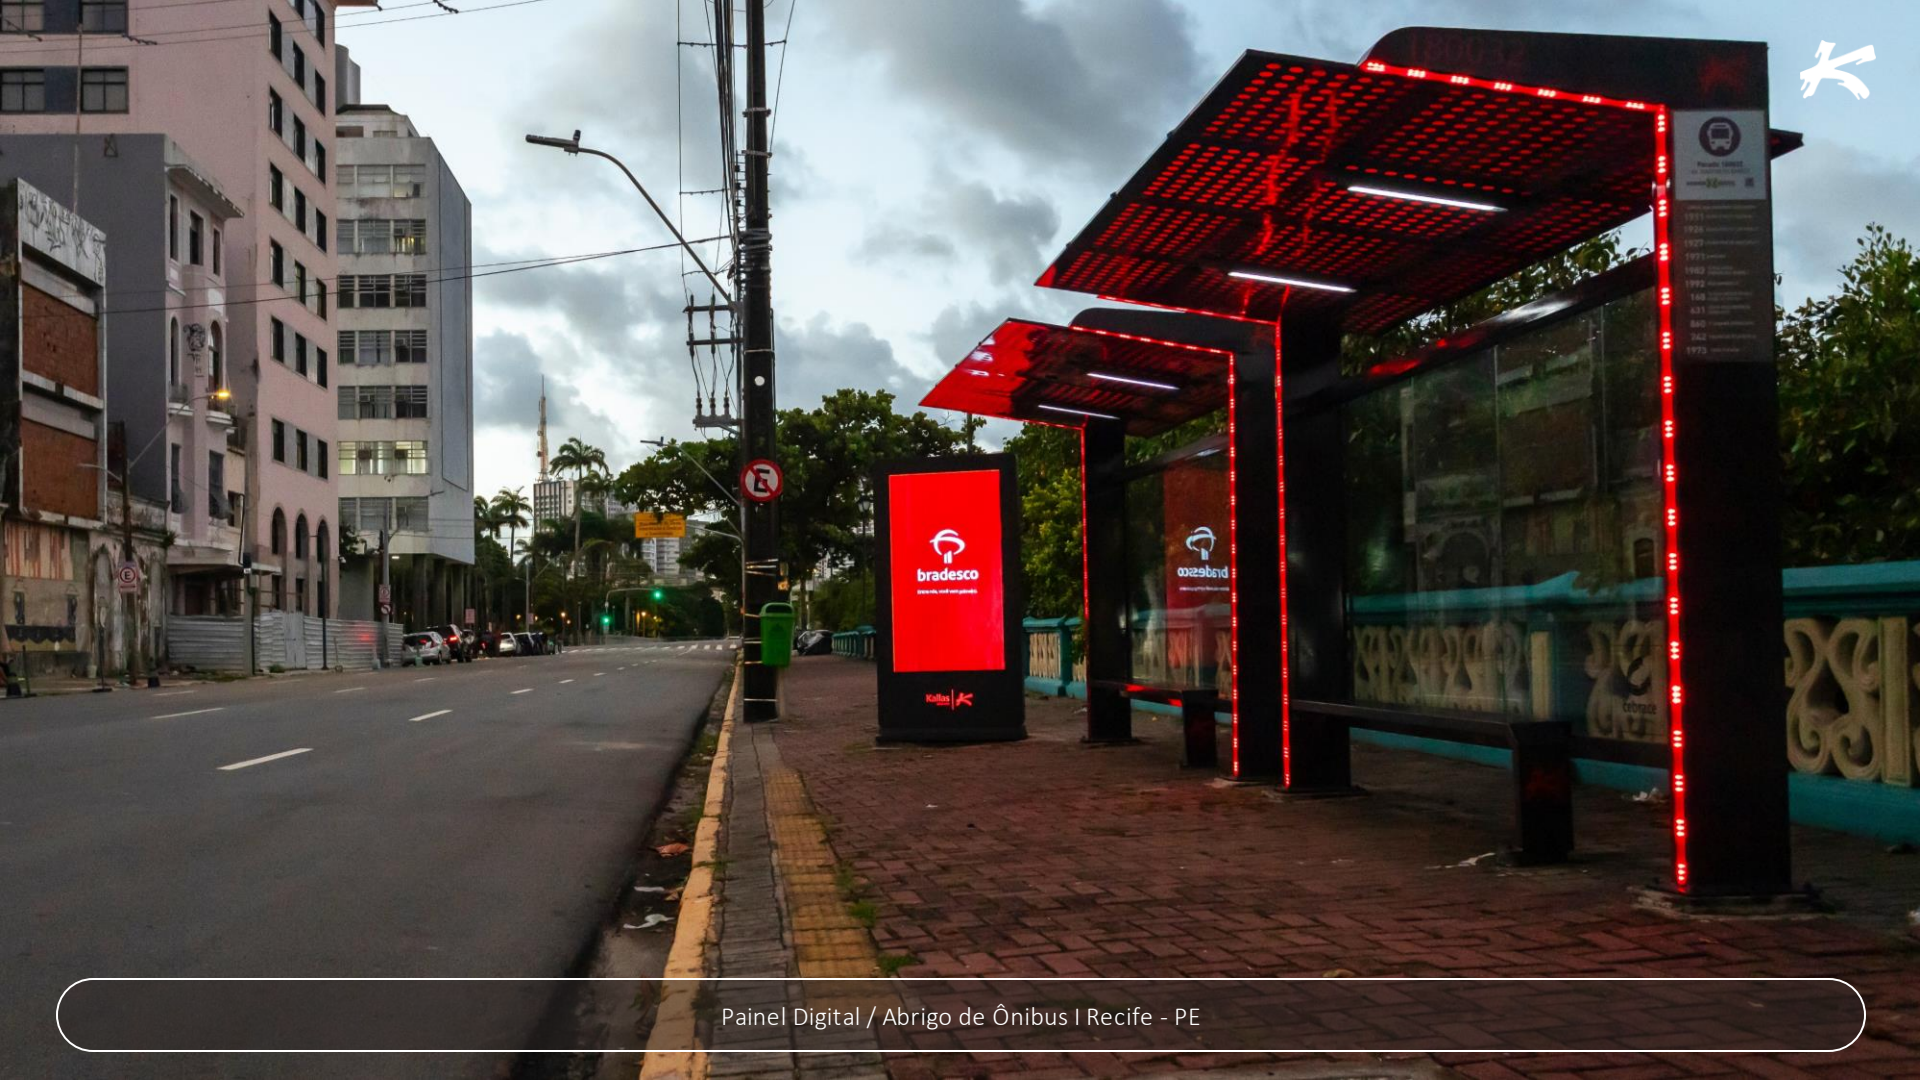

Painel Digital / Abrigo de Ônibus | Recife - PE

Mega LED Digital / Abrigo de Ônibus | Manaus - AM

天

Praca
Professor Amaro
Sousa Neto

A melhor
rede móvel,
ainda mais
rápida em
Florianópolis.

vivo **5G**

App Vivo vivo.com.br/5g