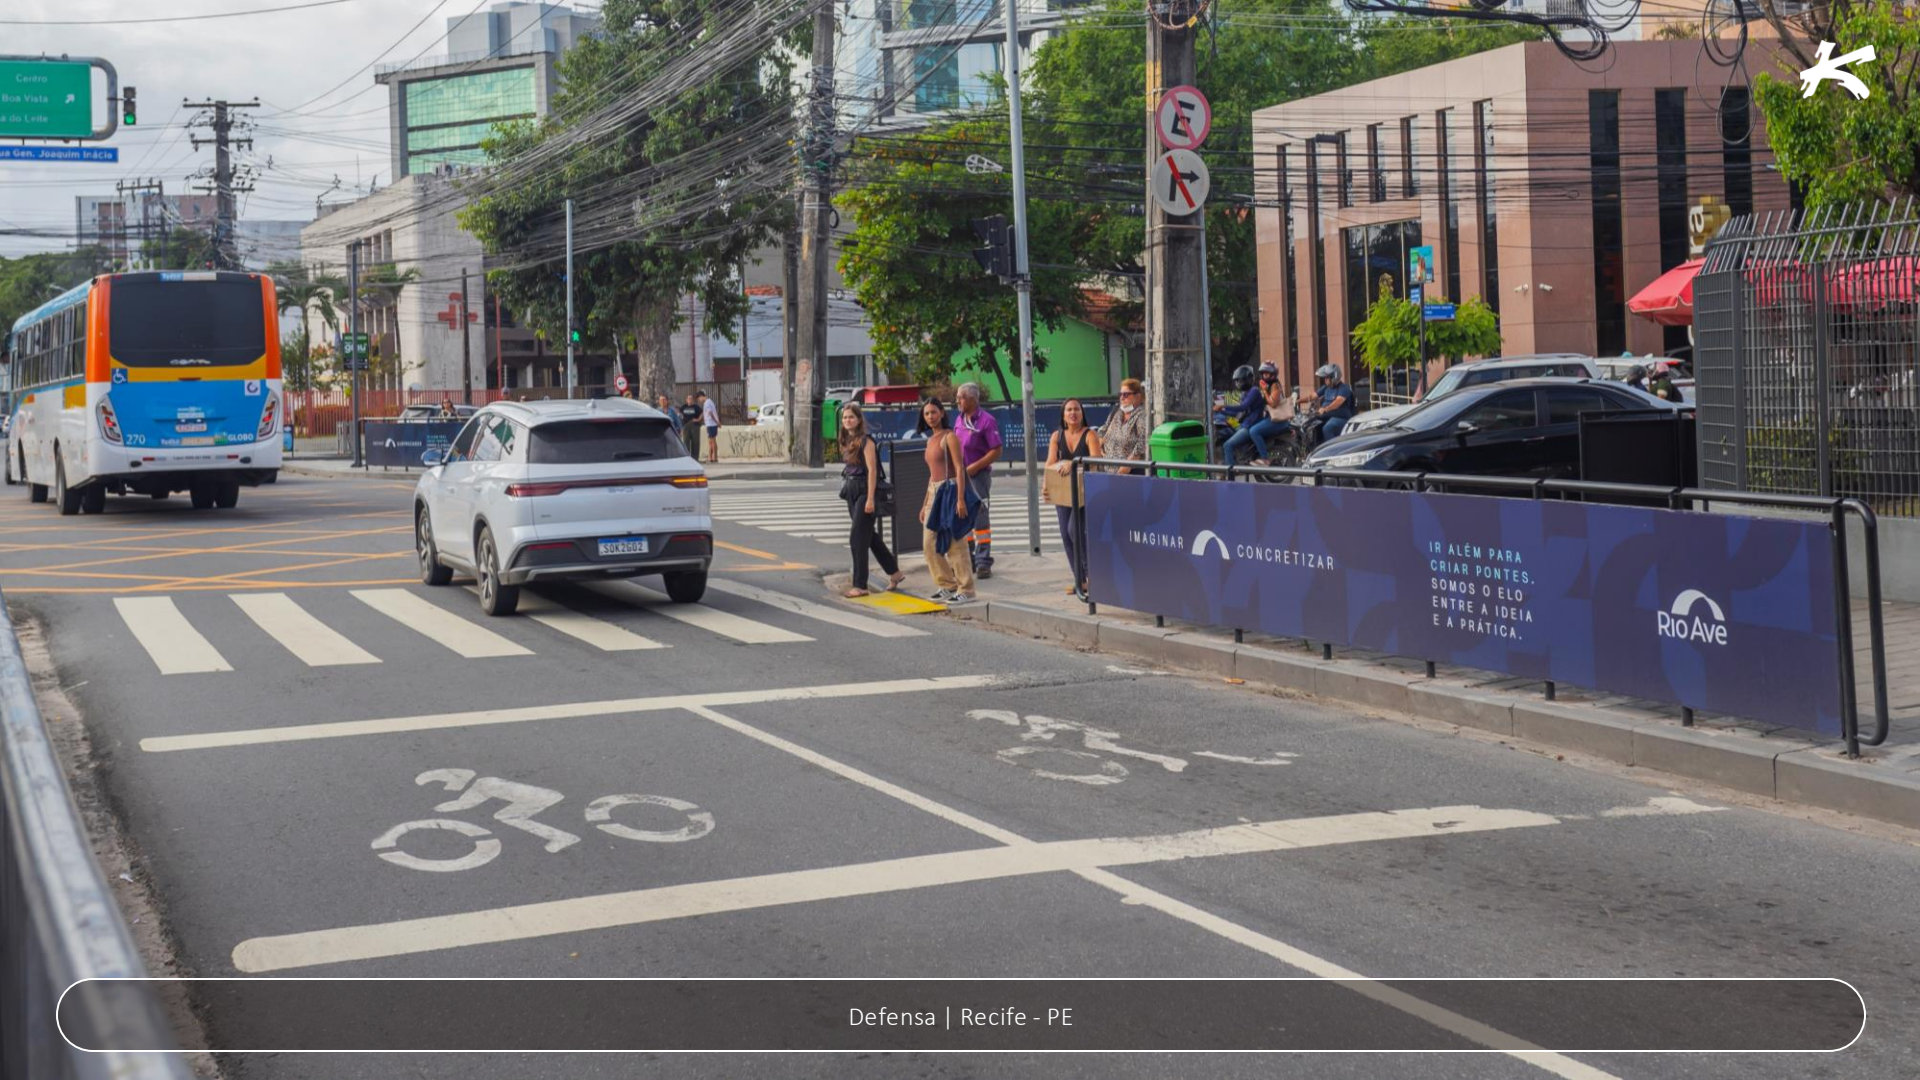

Centro
Boa Vista
Linha do Leite
Rua Gen. Joaquim Inácio