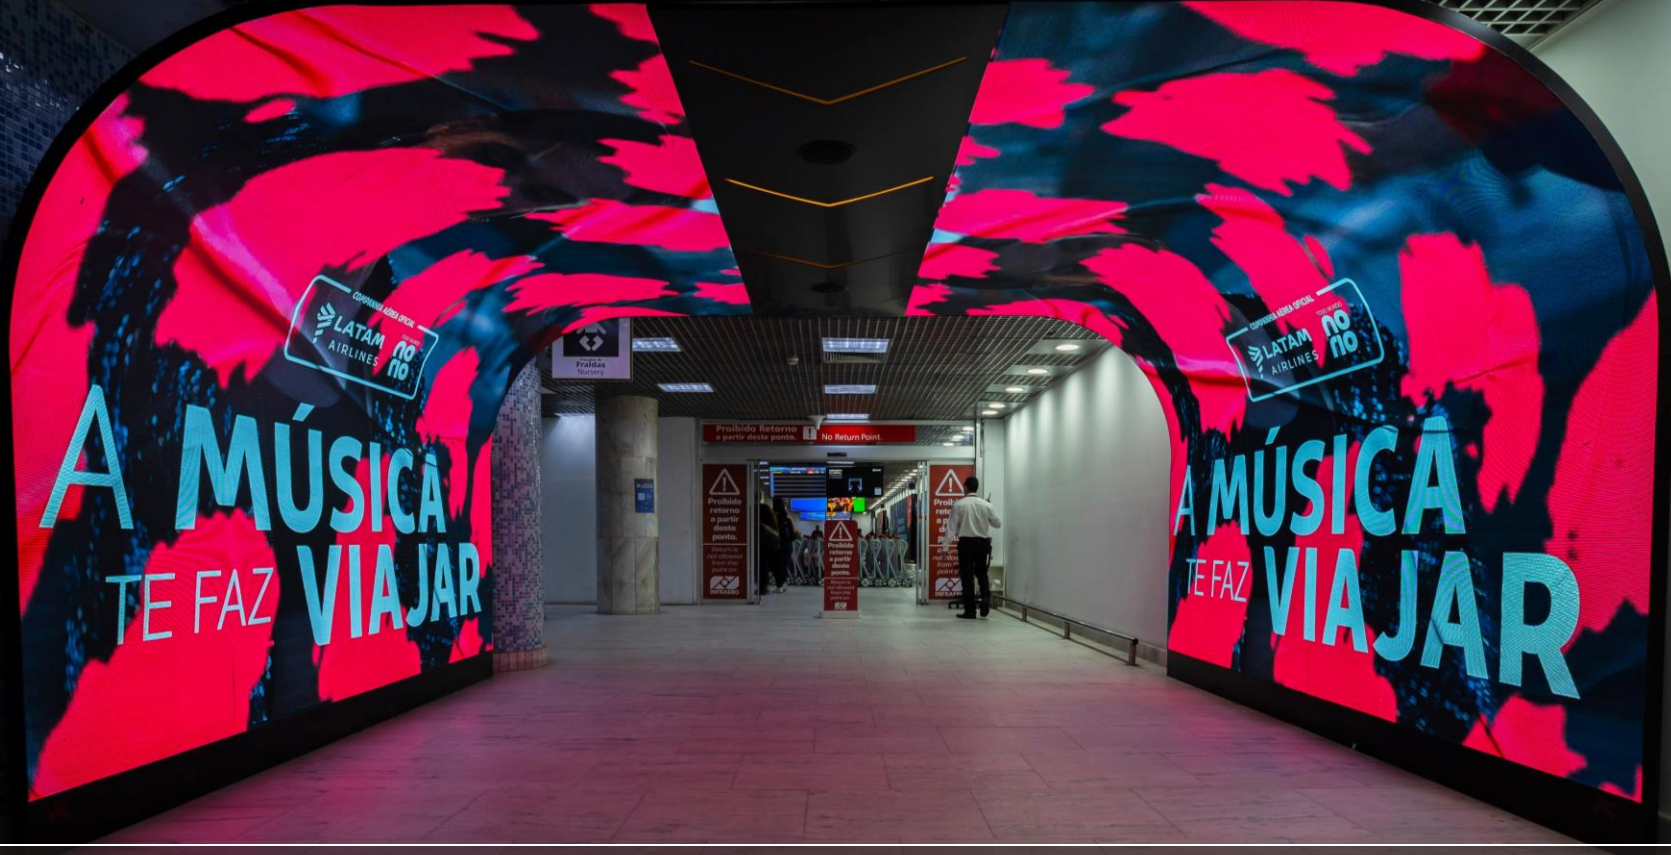

BOLO DE ROLO

Casa Frio

Check-in

International departures
Embarque Internacional

Domestic departures
Embarque Doméstico

Airmub

Túnel de LED | Aeroporto Santos Dumont - RJ

Túnel de LED | Aeroporto de Recife - PE

MARI FERNANDEZ

NOVO DVD
AO VIVO
SA SÁ PÁLIA

A EXPERIÊNCIA EM TODAS AS
PLATAFORMAS DIGITAIS

O NOVO FENÔMENO
DA MÚSICA BRASILEIRA

Túnel de LED | Aeroporto de Goiânia - GO

Kallas

BEM-VINDO A

Kallas