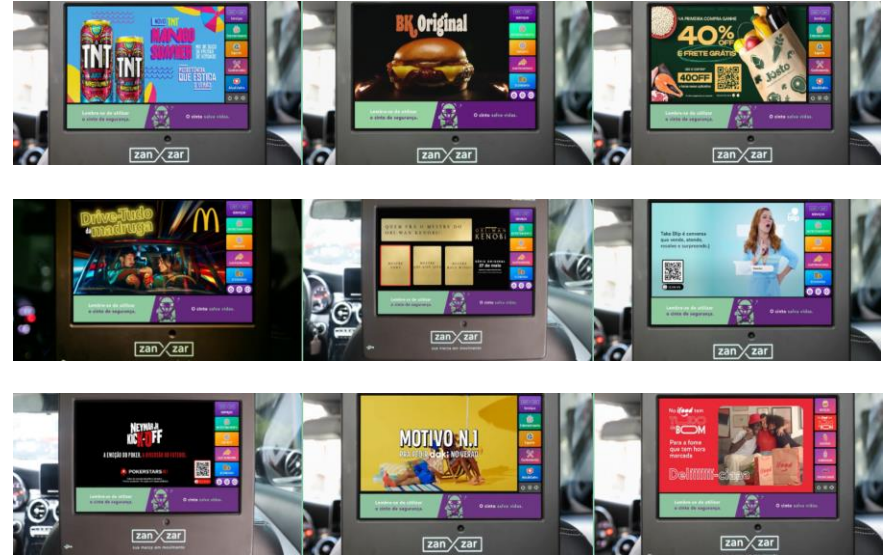

- **+ DE 5.800.000**
PASSAGEIROS / MÊS

- TELAS INTERATIVAS
- MAIOR TEMPO DE EXPOSIÇÃO DOOH
- CONTEÚDO EM ALTA RESOLUÇÃO

rastreado via satélite zanzar.com.br

Futebol
Radical
Acelerados
eSports & Games
Voltar

Não custa nada fechar a porta do veículo com carinho, né? Gentileza gera gentileza!

zan zar
sua marca em movimento

Painel Luminoso com aplique

Adesivação Vidro Traseiro

Sidedoor

Trilhos

**12 Cidades
+ 4 Capitais**