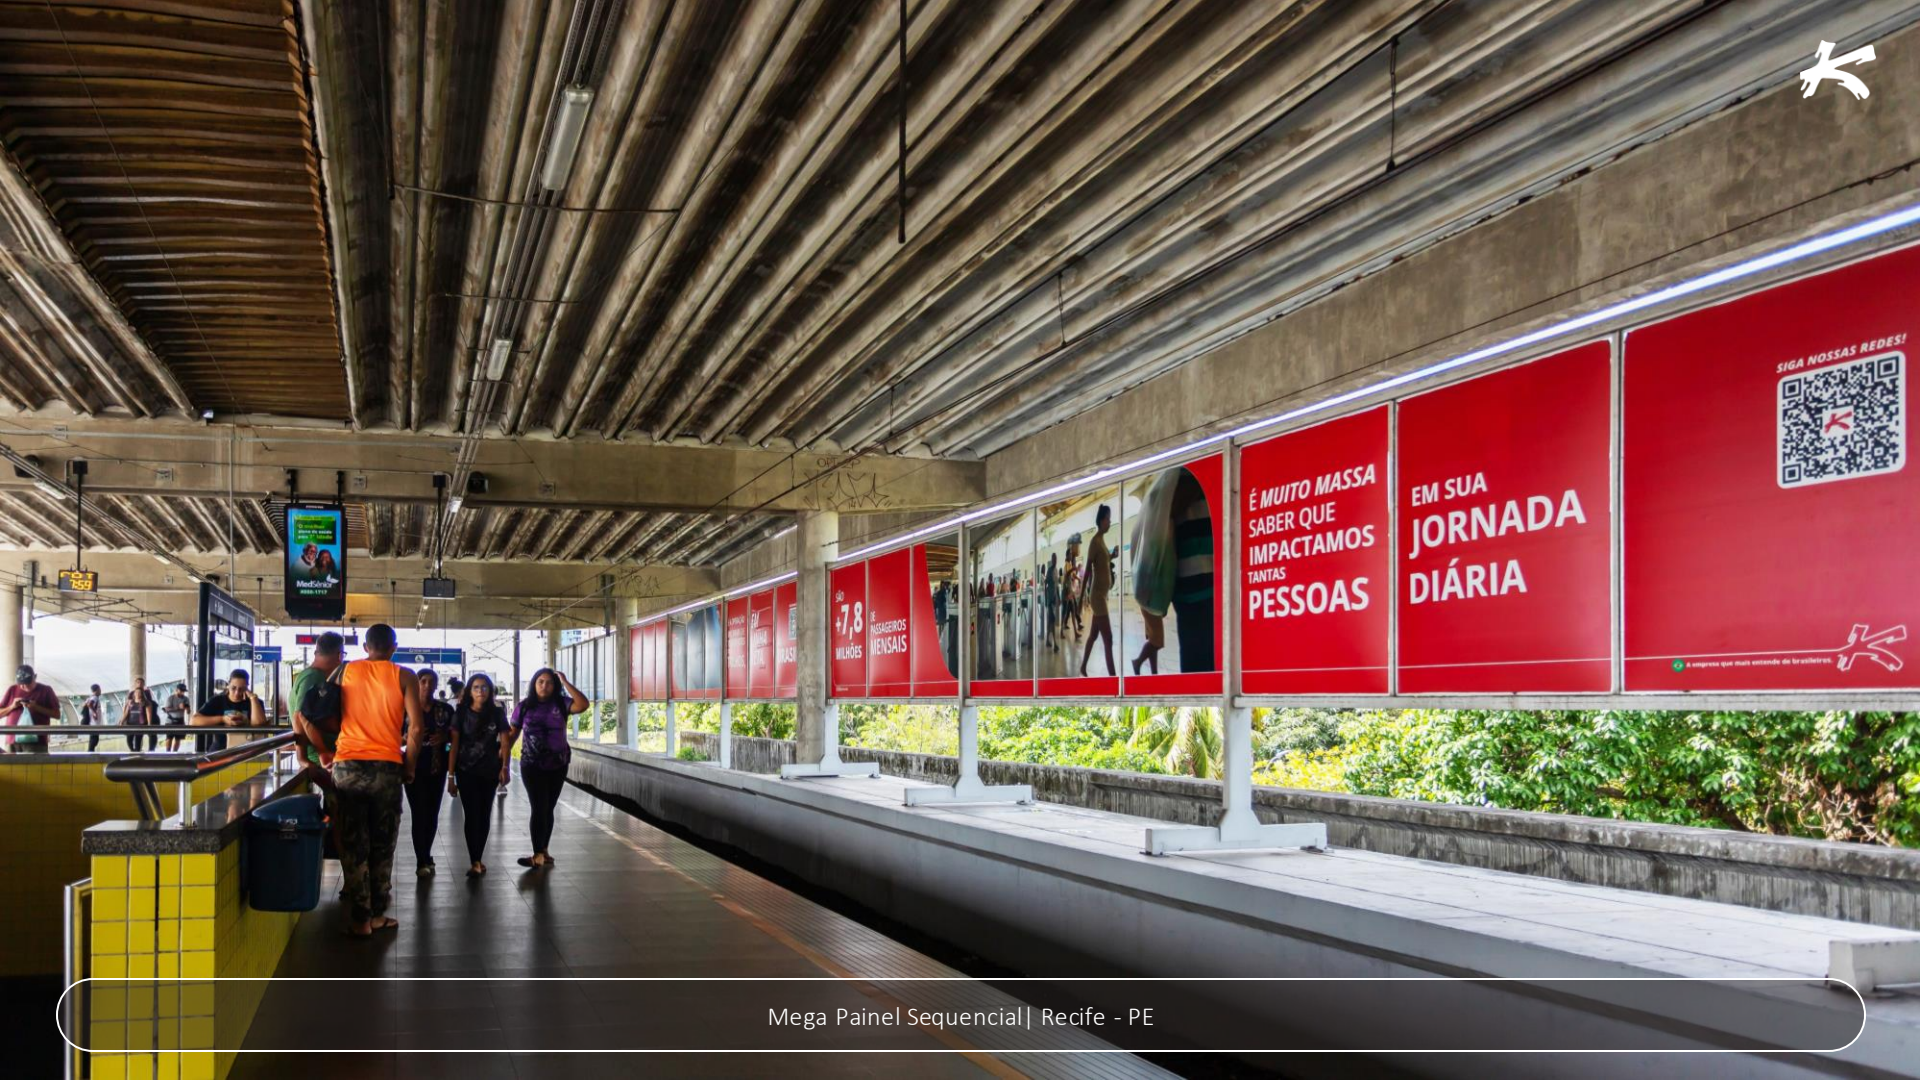

TIM PRÉ TOP

deezer Go
GRÁTIS

SEM DESCONTAR DA INTERNET E SEM ANÚNCIOS

8GB +  R\$ 15,15
DIAS

QUEM COMPARA, VEM PRA TIM.

Embarque →

Mega Painel | Recife - PE

É MUITO MASSA
SABER QUE
IMPACTAMOS
TANTAS
PESSOAS

EM SUA
JORNADA
DIÁRIA

A empresa que mais entende de bilhetes.

SÃO
7,8
MILHÕES
DE PASSEIROS
MENSAIS

Mega Painel Sequencial | Recife - PE

MELHOR INFRAESTRUTURA? TEMOS.

SALAS E LABORATÓRIOS DE PONTA
E ESTACIONAMENTO PRÓPRIO.